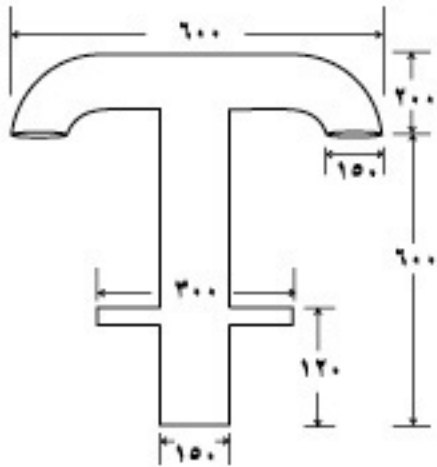

الموديل	المقاس "D"	المقاس "H"
GF-VC-A	قطر ٤٠٠	١٠٠
GF-VC-B	قطر ٥٢٠	١٥٠
GF-VC-C	قطر ٦٥٠	٢٠٠
GF-VC-D	مربع ٨٠٠	٢٠٠

نتج الأحجام الأخرى عند الطلب .

الخليج
للالياف الزجاجية : ص.ب: ٤٠٧٦ الدوحة قطر: ٦٨٣٣٤٢ (٠٩٧٤) فاكس: ٦٨٤٠٦٥
بريد الكتروني: ggfworks@qatar.net.qa